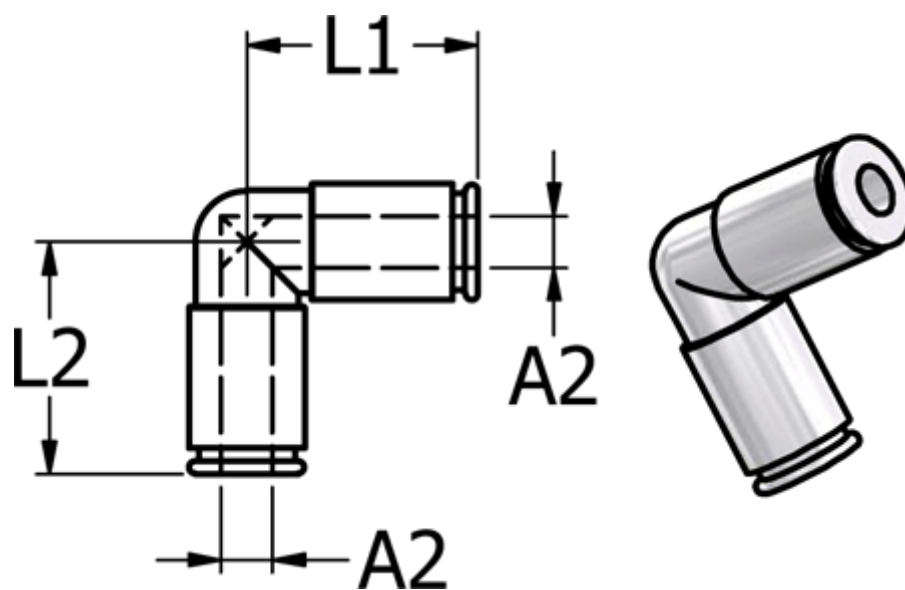

Varenummer: 586848010

Beskrivelse: Metal Push-in fitting 848.010, &Oslash;10-&Oslash;10  
Vinkel med FPM O-ring

## Mål

L1 = 25

L2 = 25

Udvendig slangediameter A2 = 10